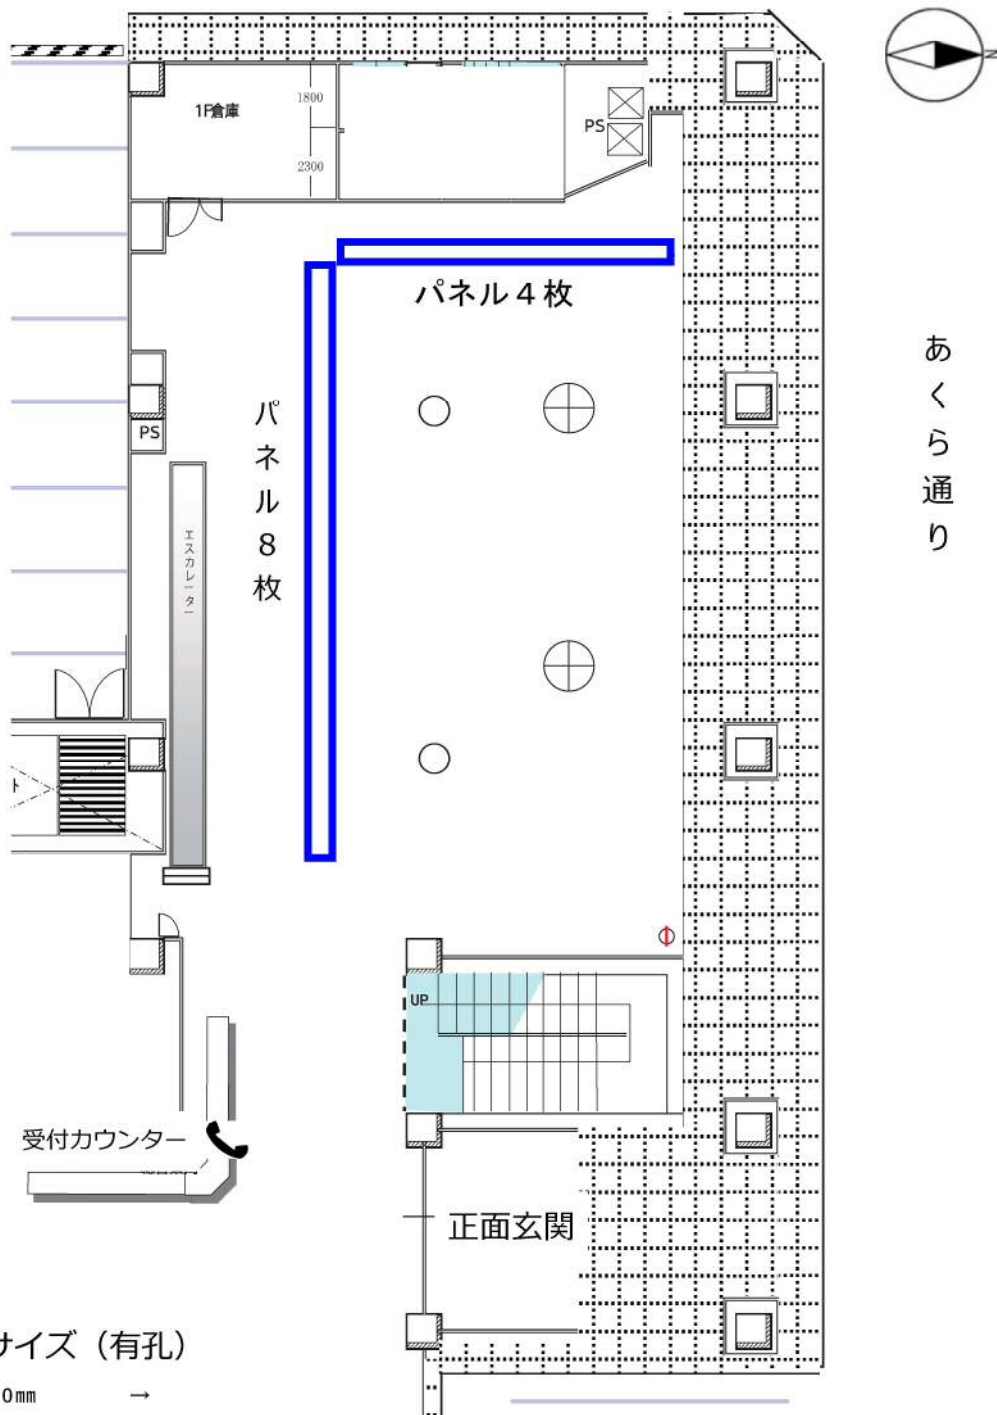

エネルギープラザ

ギャラリースペース レイアウト

展示パネルサイズ (有孔)