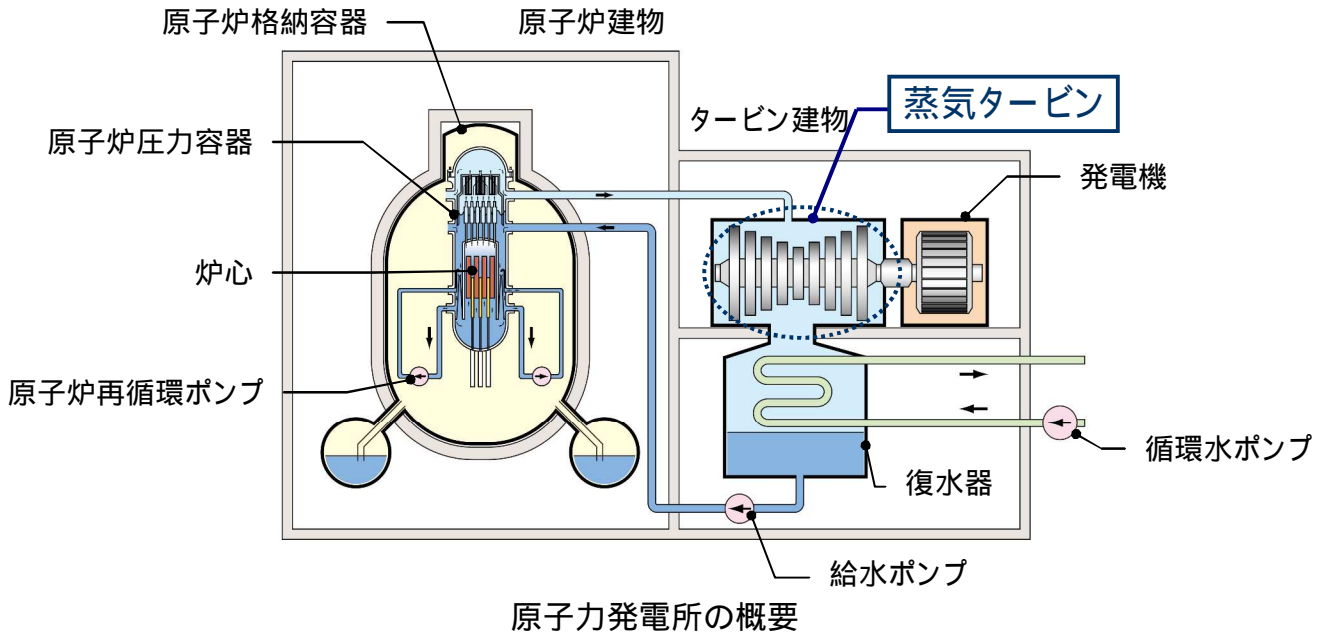

島根原子力発電所2号機 蒸気タービン動翼取付部点検の概要

蒸気タービンの外観