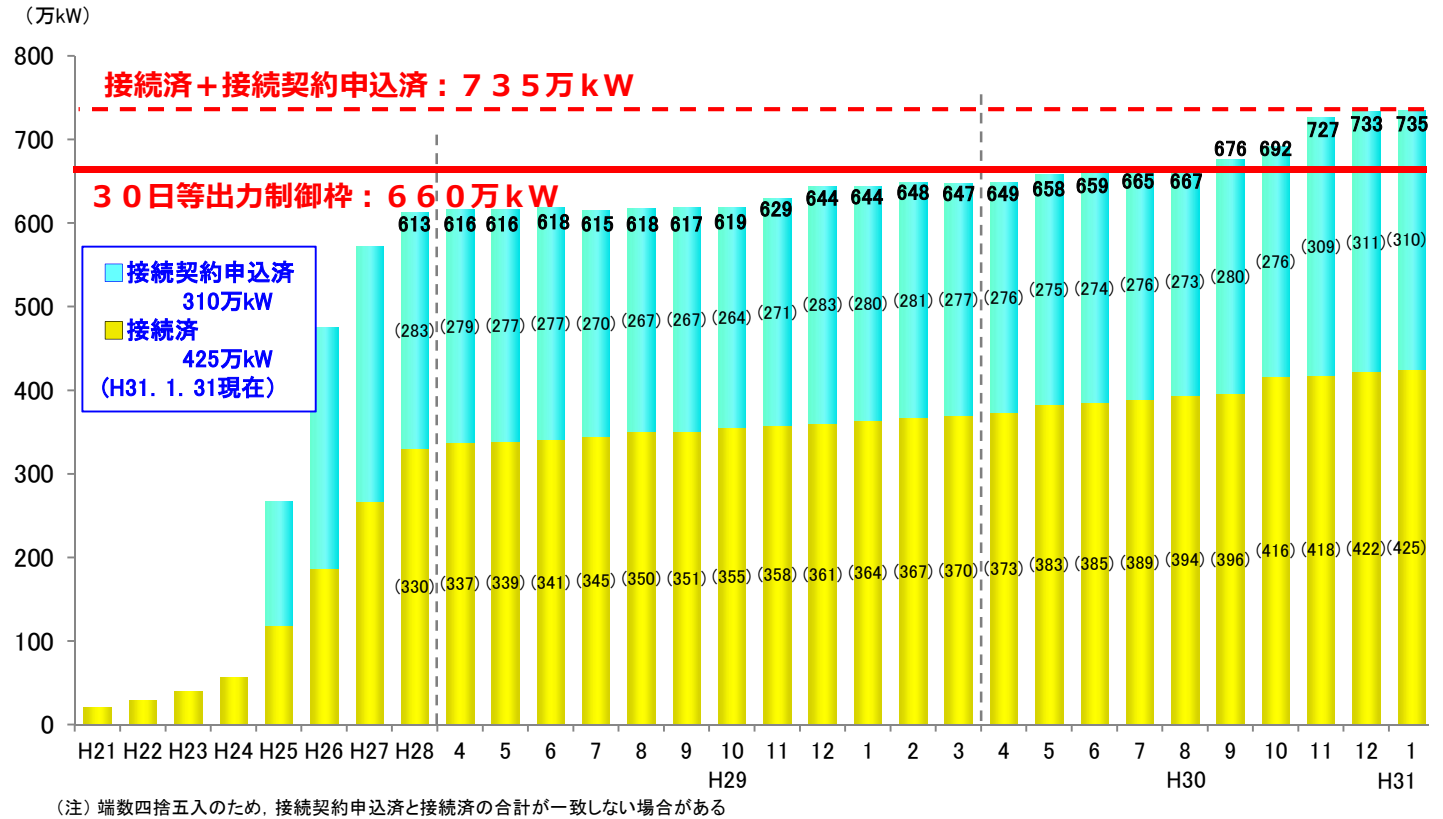

太陽光発電

風力発電

H31.1.31現在

(万kW)

	太陽光	風力	水力	バイオマス	地熱	合計
接続契約申込済	310	114	4	119	0	547
接続済	425	35	3	18	0	481
合計	735	149	7	137	0	1,028