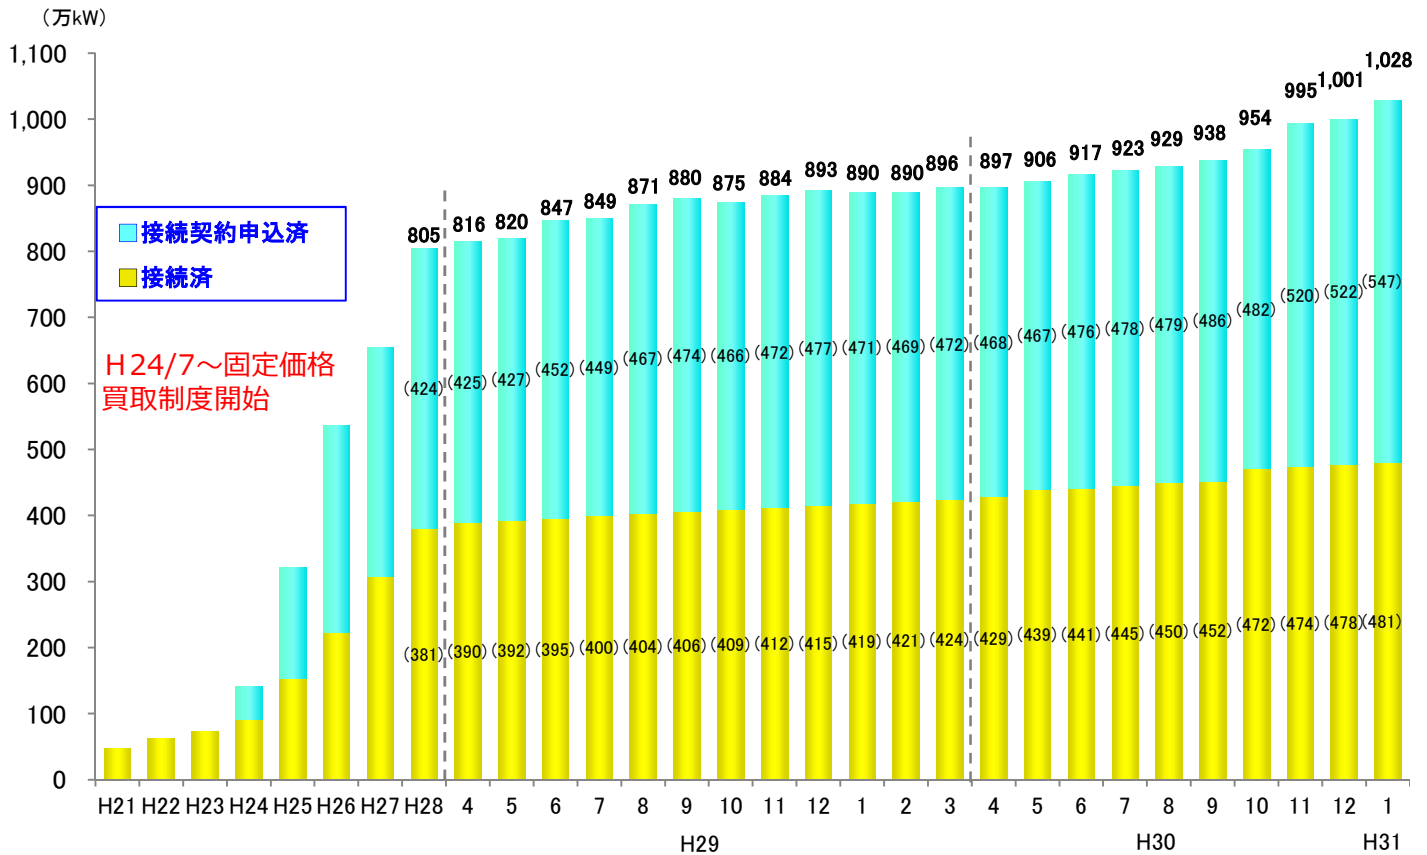

太陽光発電

風力発電

H31.1.31現在

(万kW)

	太陽光	風力	水力	バイオマス	地熱	合計
接続契約申込済	310	114	4	119	0	547
接続済	425	35	3	18	0	481
合計	735	149	7	137	0	1,028