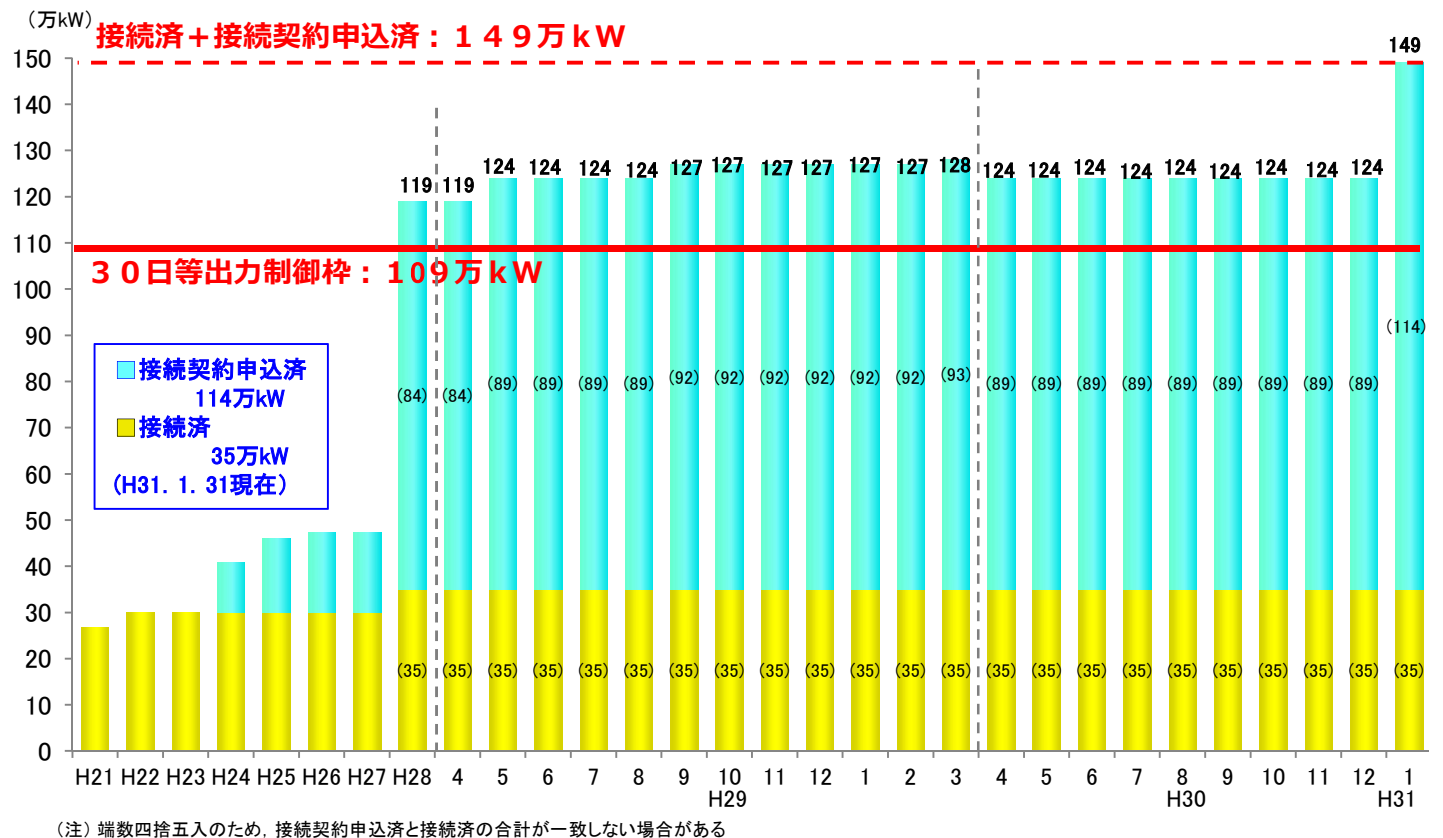

太陽光発電

風力発電

H31.1.31現在

(万kW)

	太陽光	風力	水力	バイオマス	地熱	合計
接続契約申込済	310	114	4	119	0	547
接続済	425	35	3	18	0	481
合計	735	149	7	137	0	1,028