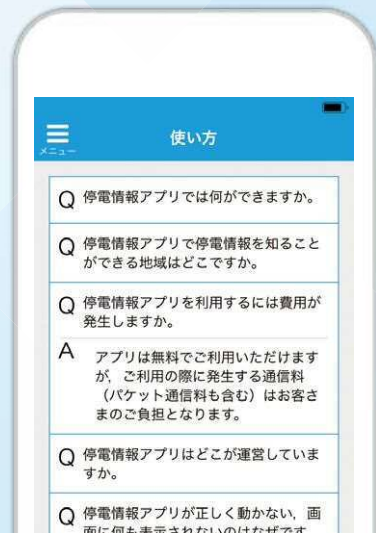

停電エリアが地図で簡単に確認できます！

停電エリアを県別・市町村別に地図表示。離れて住んでいる家族や友人のエリアが一目で確認できます。停電戸数により色分けされているので、発生規模もわかります。

登録エリア設定

地域を最大8か所まで設定可能です。自宅や離れて暮らす大切な方の住所を設定しておくことで、停電の発生・復旧情報をお届けします。

プッシュ通知でお知らせ

登録エリアに設定いただいた地域で停電が発生したときや、復旧した際にプッシュ通知でいち早く情報をお届けします。

停電情報をお知らせ

アプリのHOMEからは登録エリアでの停電発生状況を素早く確認できます。その他の地域は地図モードでご覧ください。

地図モードで確認

中国電力エリア内で発生している停電を県別・市区町村別に地図表示します。規模に応じて色分けし、分かりやすくお使いいただけます。

復旧予定を確認

各停電情報の詳細ページでは、おおよその停電戸数と復旧予定をお知らせします。

使い方はQ&Aで

当アプリの操作方法をQ&A方式でご説明するページを設けています。不明な点がありましたら、すぐにご確認いただけます。