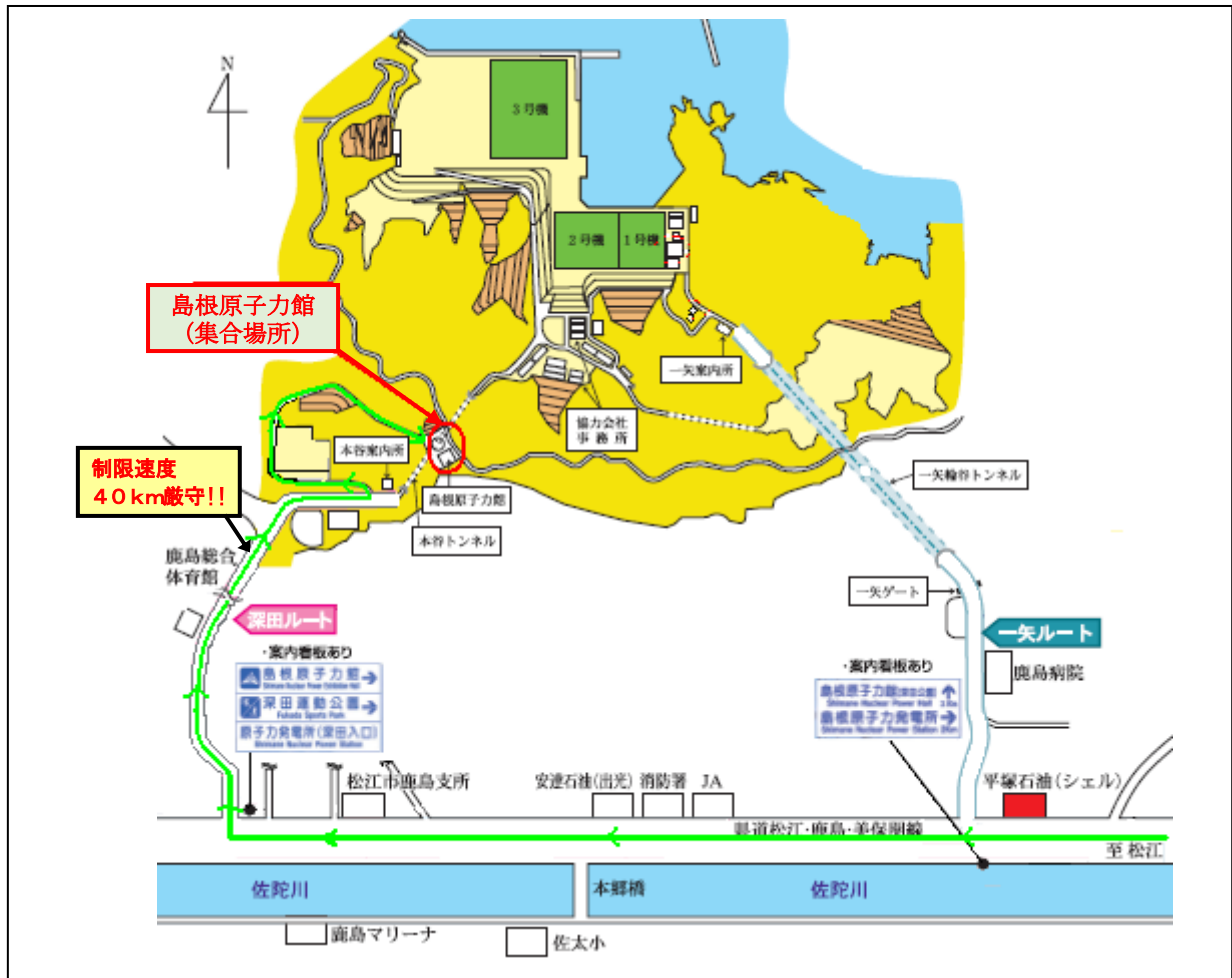

## <<集合場所（島根原子力館）案内図>>

※車でお越しの場合は、一般のお客さまに配慮し、玄関付近への駐車はご遠慮ください。

# <<集合場所（時差勤務駐車場）案内図>>