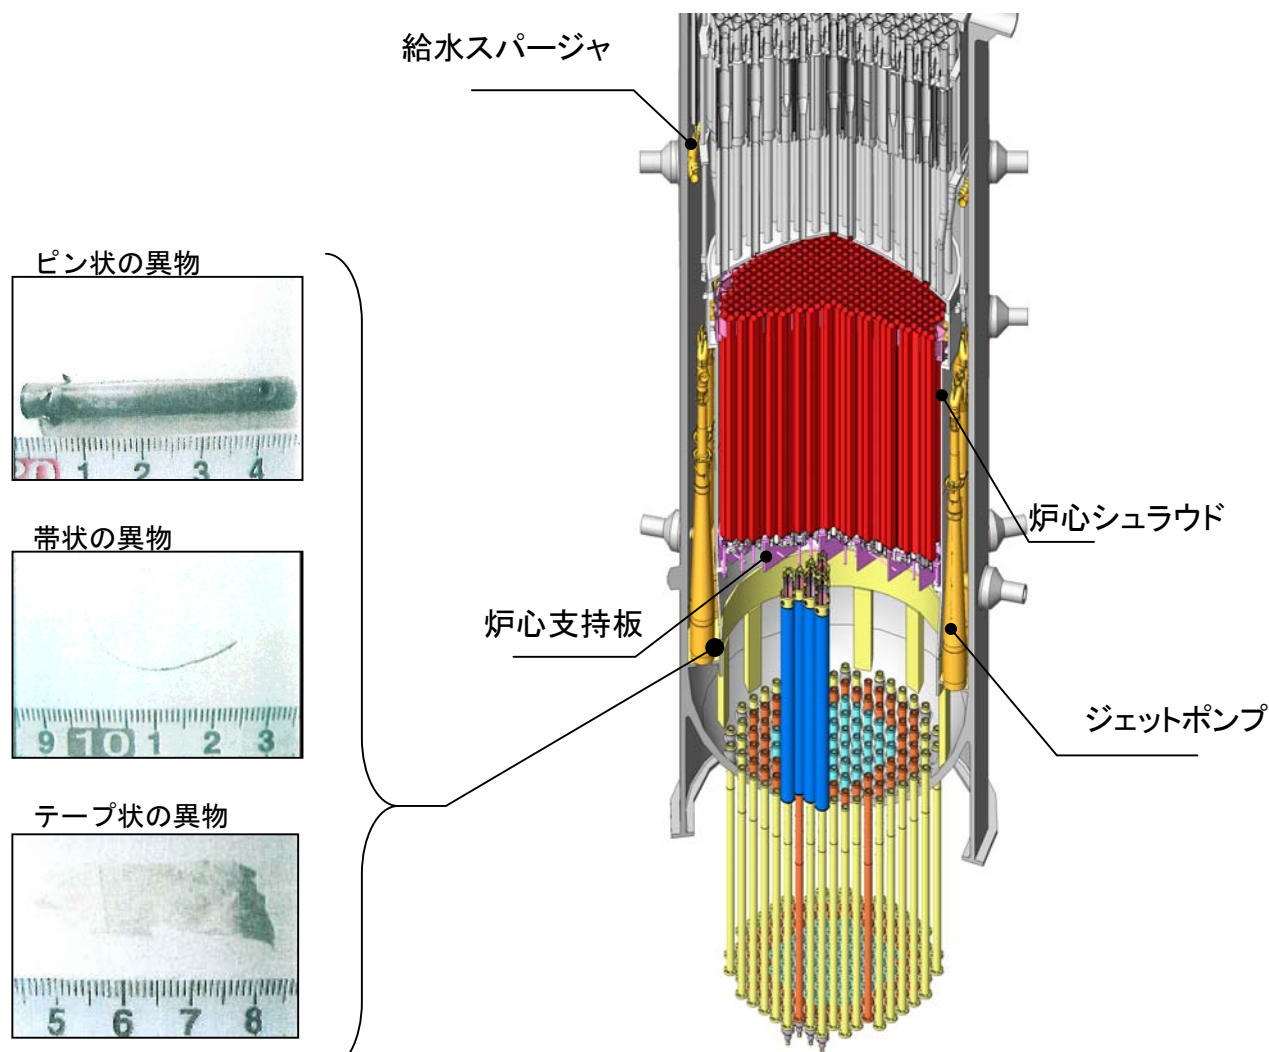

原子炉給水外側隔離逆止弁位置図

原子炉における異物確認場所