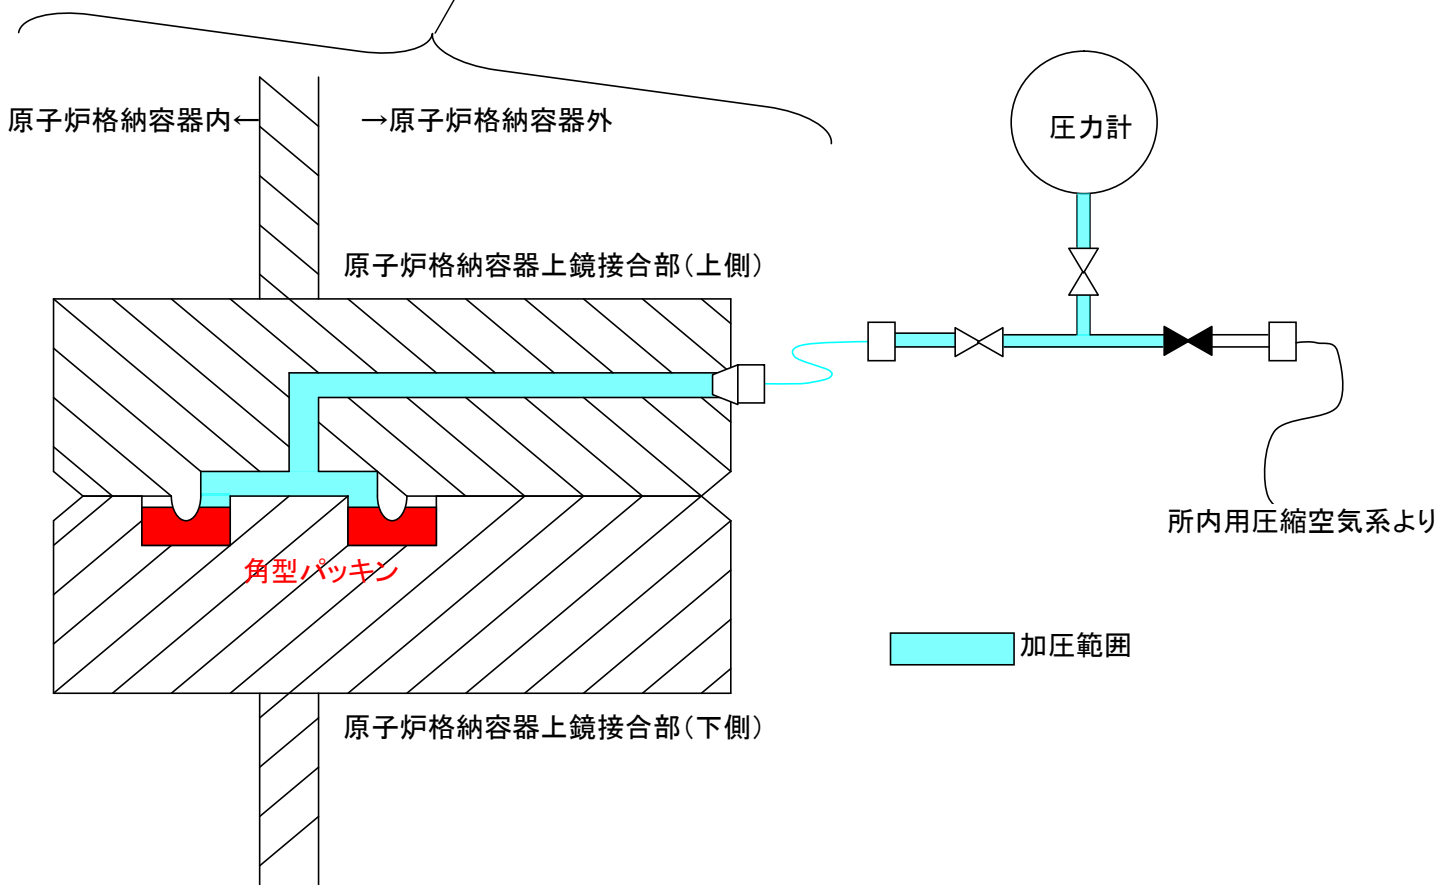

原子炉格納容器概要図

原子炉格納容器上鏡フランジ部の局部漏えい確認 概要図