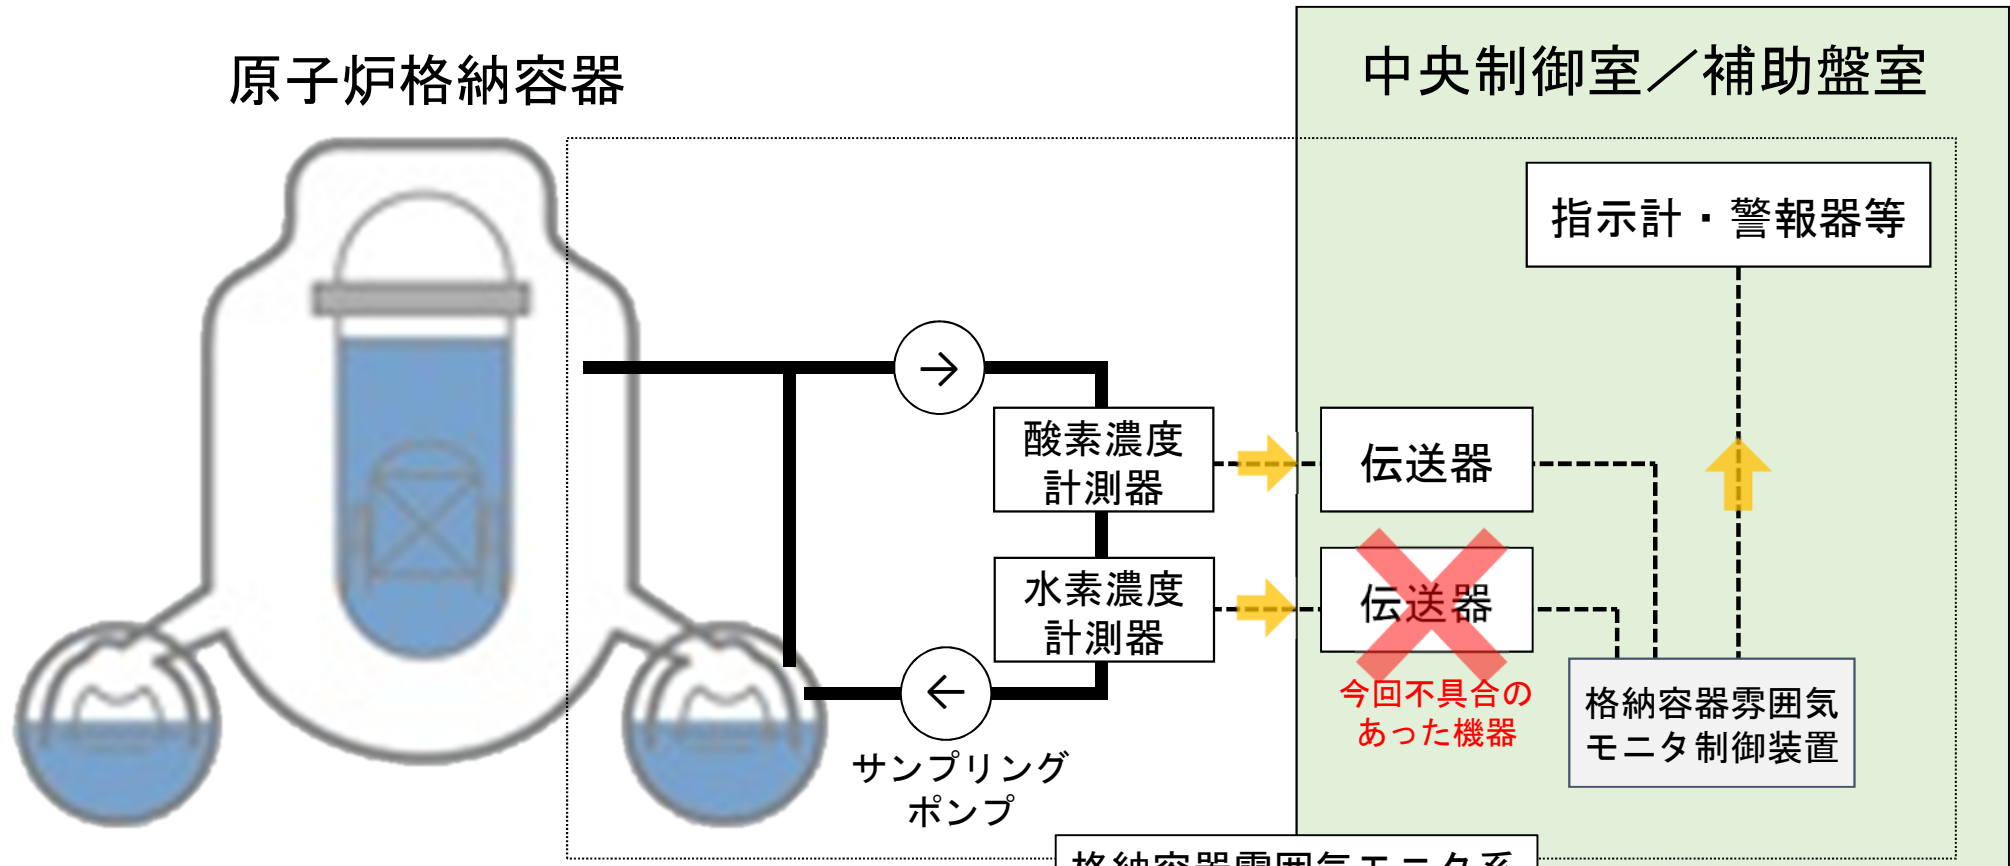

# 格納容器雰囲気モニタ系のイメージ

(補足) 重大事故等発生時に使用する格納容器雰囲気モニタは2系統あり、うち1系統については不具合がないことを確認しています。