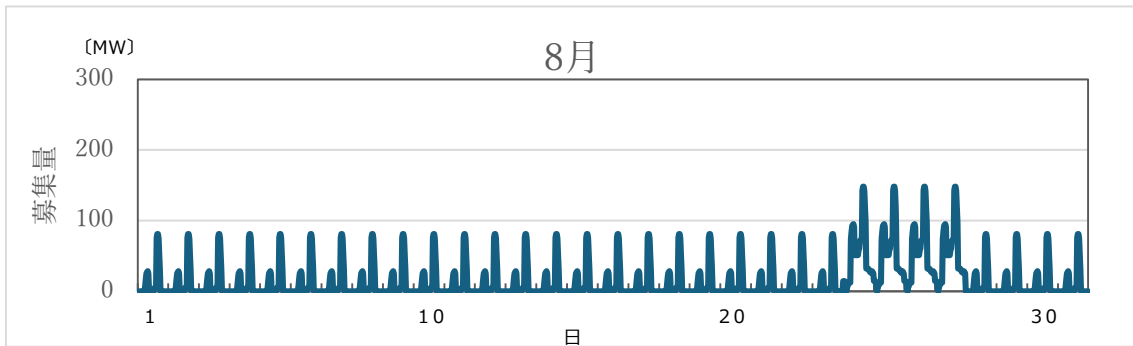

随意契約の締結に伴う複合市場商品の募集量の推移 (2026年6~9月)

【一次調整力】

【二次①調整力】

【二次②調整力】

【三次①調整力】

【複合商品】