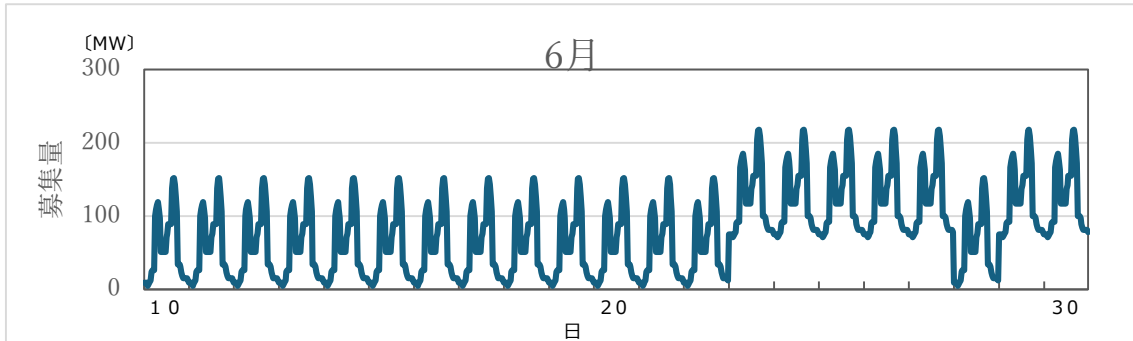

随意契約の締結に伴う複合市場商品の募集量の推移 (2026年6~9月)

【一次調整力】

【二次①調整力】

【二次②調整力】

【三次①調整力】

【複合商品】