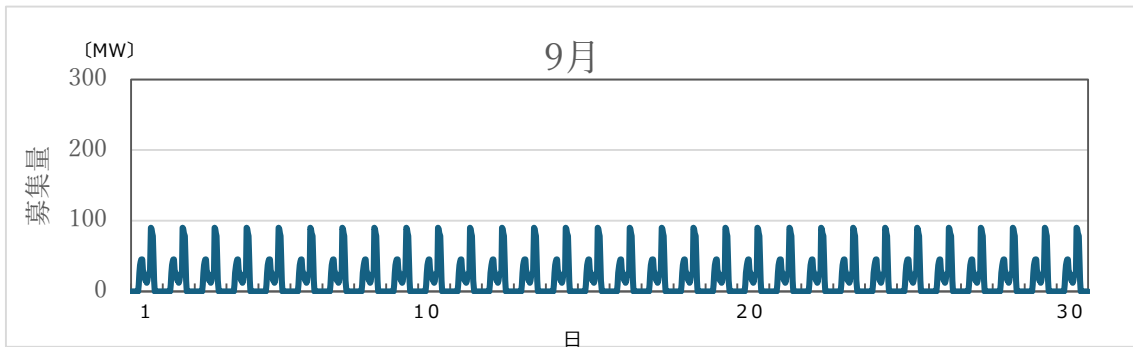

随意契約の締結に伴う複合市場商品の募集量の推移 (2026年6~9月)

【一次調整力】

【二次①調整力】

【二次②調整力】

【三次①調整力】

【複合商品】