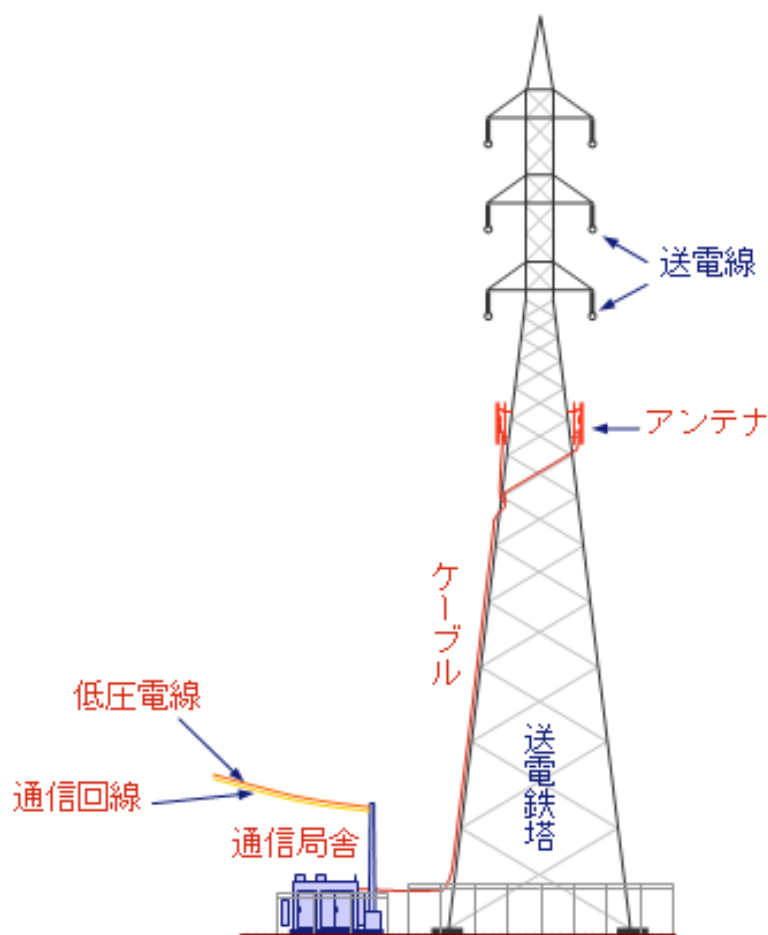

1. 携帯電話基地局設備設置の概要図