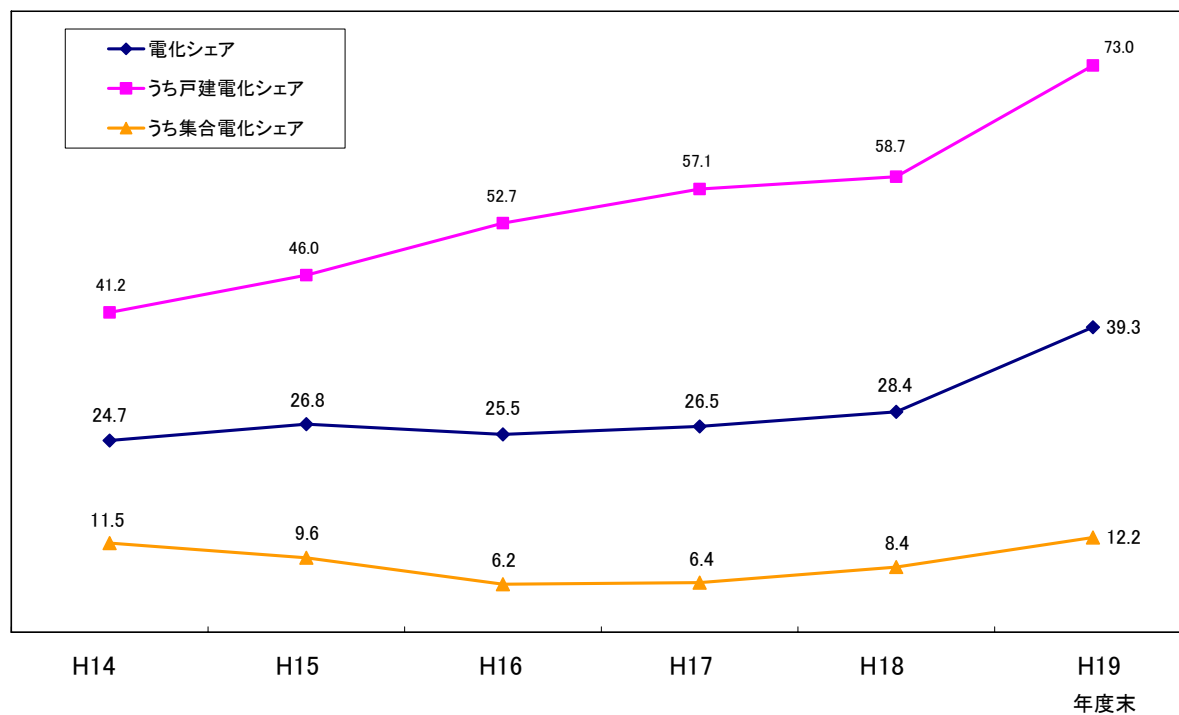

■広島県

開催日	開催場所	
10月3日（金）～10月4日（土）	広島市	フレスタ己斐上店
10月11日（土）～10月12日（日）	広島市	中国電力広島北営業所
10月17日（金）～10月18日（土）	呉市	中国電力呉営業所
10月18日（土）	広島市	中国電力広島営業所
10月18日（土）～10月19日（日）	三次市	中国電力三次営業所
10月25日（土）～10月26日（日）	尾道市	尾道産業会館
10月25日（土）～10月26日（日）	広島市	アクロスプラザ高陽店
11月1日（土）～11月2日（日）	福山市	ビッグ・ローズ
11月1日（土）～11月2日（日）	広島市	中国電力広島北営業所
11月8日（土）	江田島市	ゆめタウン江田島
11月8日（土）～11月9日（日）	広島市	ゆめタウン安古市
11月9日（日）	江田島市	シーサイド温泉のうみ
11月15日（土）～11月16日（日）	広島市	中国電力広島北営業所
11月29日（土）～11月30日（日）	尾道市	尾道産業会館
12月6日（土）～12月7日（日）	呉市	中国電力呉営業所

■山口県

開催日	開催場所	
10月4日（土）～10月5日（日）	下関市	海峡メッセ
10月25日（土）～10月26日（日）	山口市	中国電力山口支社電遊館
11月1日（土）～11月3日（月）	岩国市	中国電力岩国発電所
11月4日（火）～11月30日（日）	岩国市	中国電力岩国営業所
11月8日（土）～11月9日（日）	柳井市	柳井市商工会館
11月8日（土）～11月9日（日）	周南市	中国電力周南営業所
11月8日（土）～11月9日（日）	下関市	中国電力下関発電所
11月8日（土）～11月9日（日）	宇部市	ウェルサンピア宇部

11月8日（土）～11月9日（日）	山口市	中国電力山口支社電遊館
11月8日（土）～11月9日（日）	萩市	中国電力萩営業所
11月29日（土）～11月30日（日）	周防大島町	周防大島町文化センター
12月6日（土）～12月7日（日）	周南市	周南地域地場産業振興センター

以上

オール電化住宅建設戸数（累計）および 世帯普及率

新築住宅の電化採用率 単位:%

以上