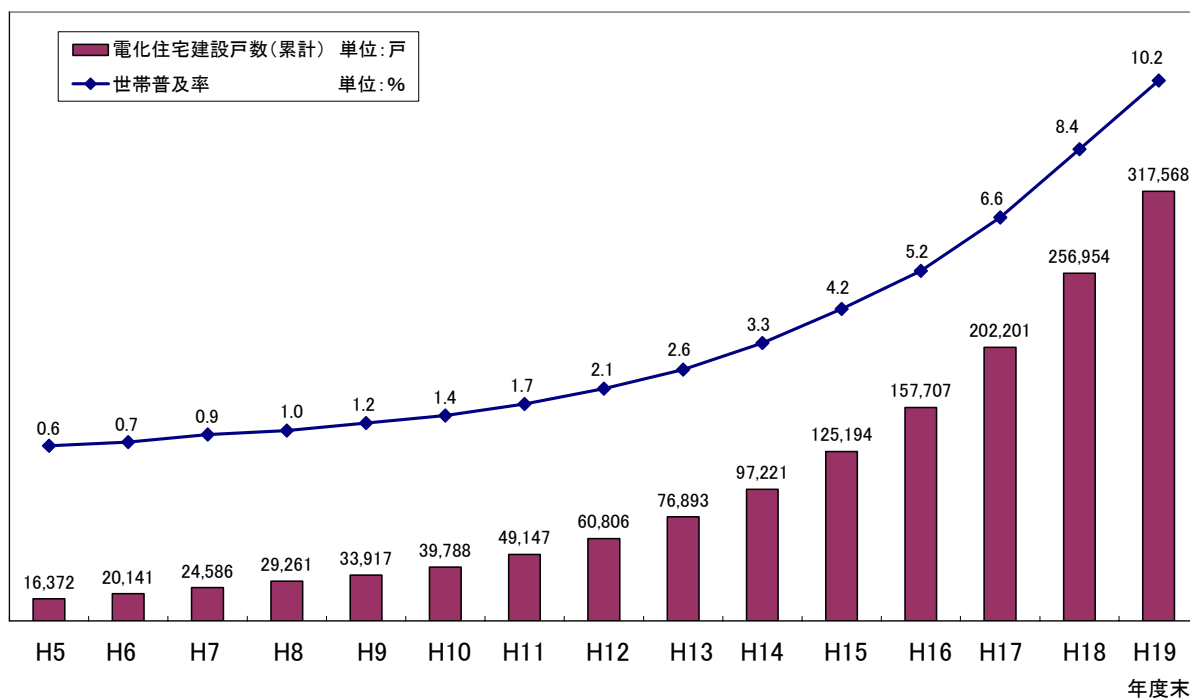

オール電化住宅建設戸数（累計）および 世帯普及率