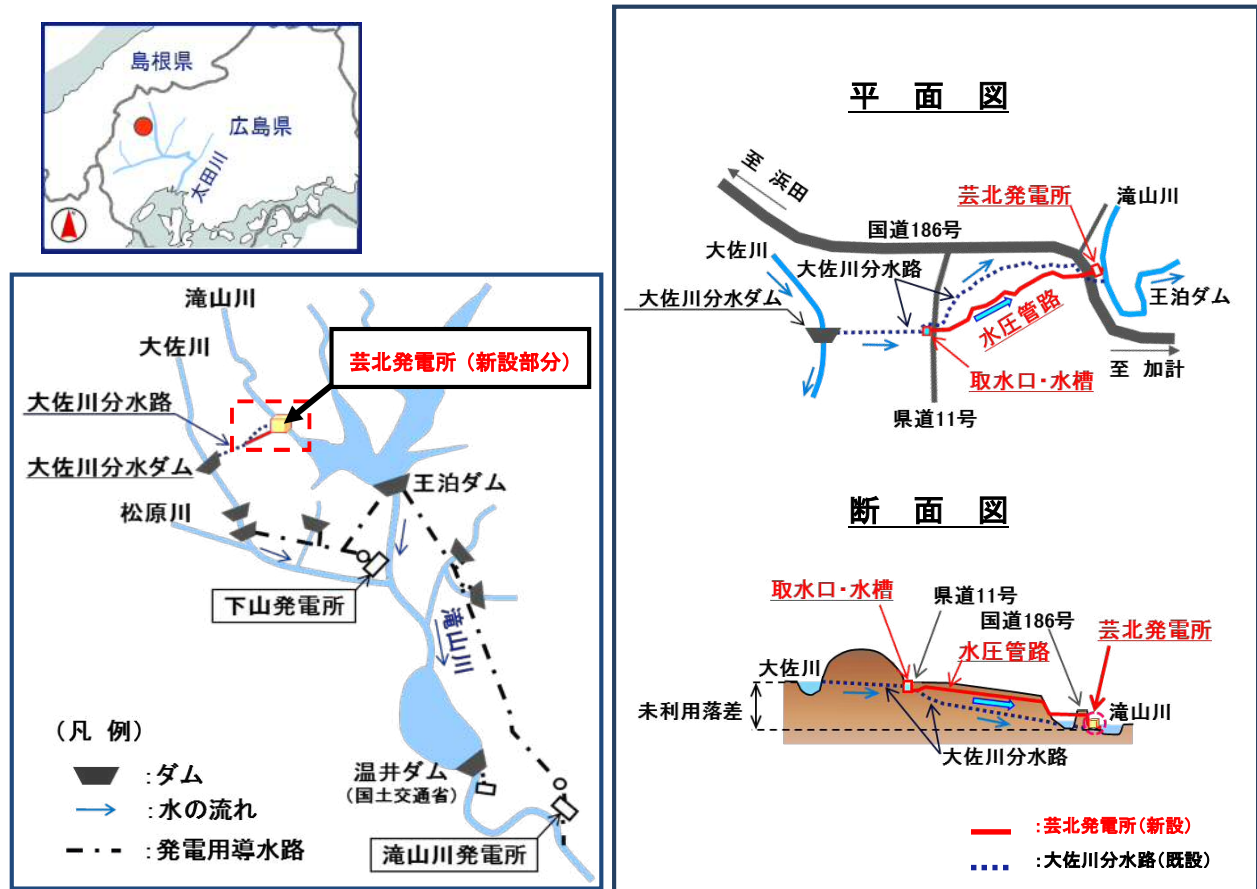

げいほく  
芸北発電所の建設工事概要

1. げいほく  
芸北発電所の概要

2. 水圧管路（内圧用高耐圧ポリエチレン管）設置イメージ