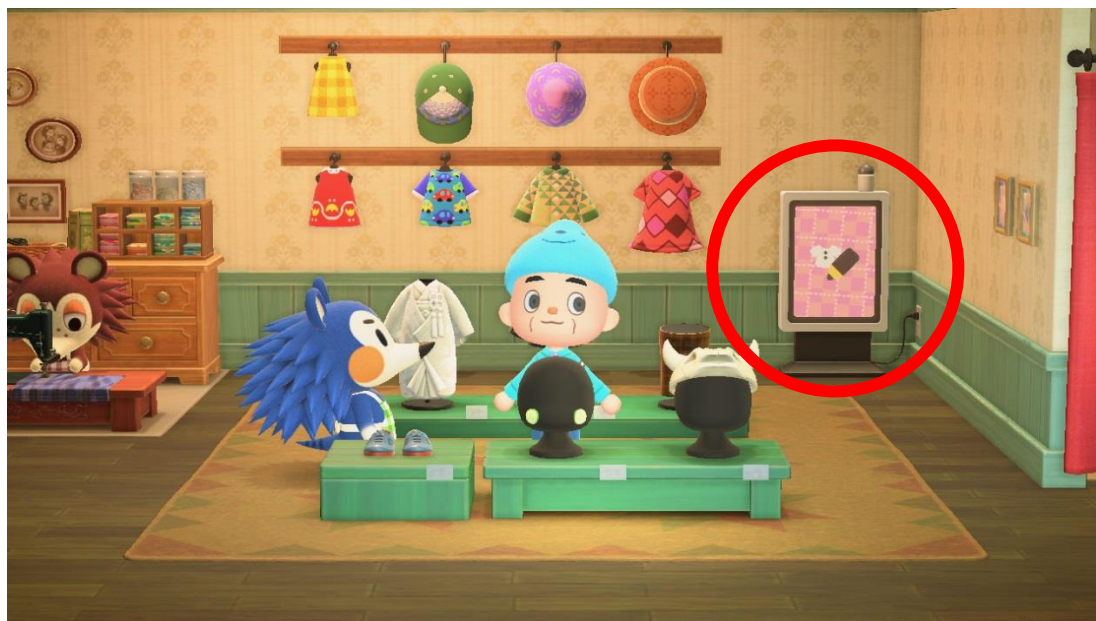

## マイデザイン（オリジナルアイテム）の受け取り方

当社では、えねるぎあ島内へのお引越しのご挨拶として、マイデザインによるオリジナルアイテムを配布しております。つまらないものですが、もしよろしければお受け取りください。なお、受け取り方は次のとおりお願いします。

### 島にあるエイブルシスターズのお店（服屋）へ行く

マイデザインは、エイブルシスターズのお店（服屋）※で受け取ります。

※エイブルシスターズさんのお店が島内にご出店される条件などは、「あつまれ どうぶつの森」公式ガイドブックなどでご確認ください。

### お店の奥にある端末を起動する

エイブルシスターズのお店奥にある端末を起動すると、次のメニュー画面が表示されます。