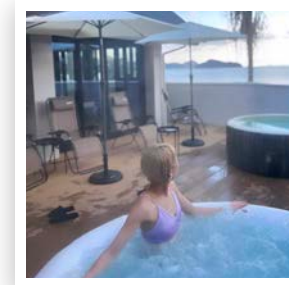

ハワイアンダイナー
「Power Beach」

海のオーベルジュホテル
「セトノウツ」

やまだ精肉店

巖門

巖島神社

カフェレストラン
「Re:seto(リセト)」